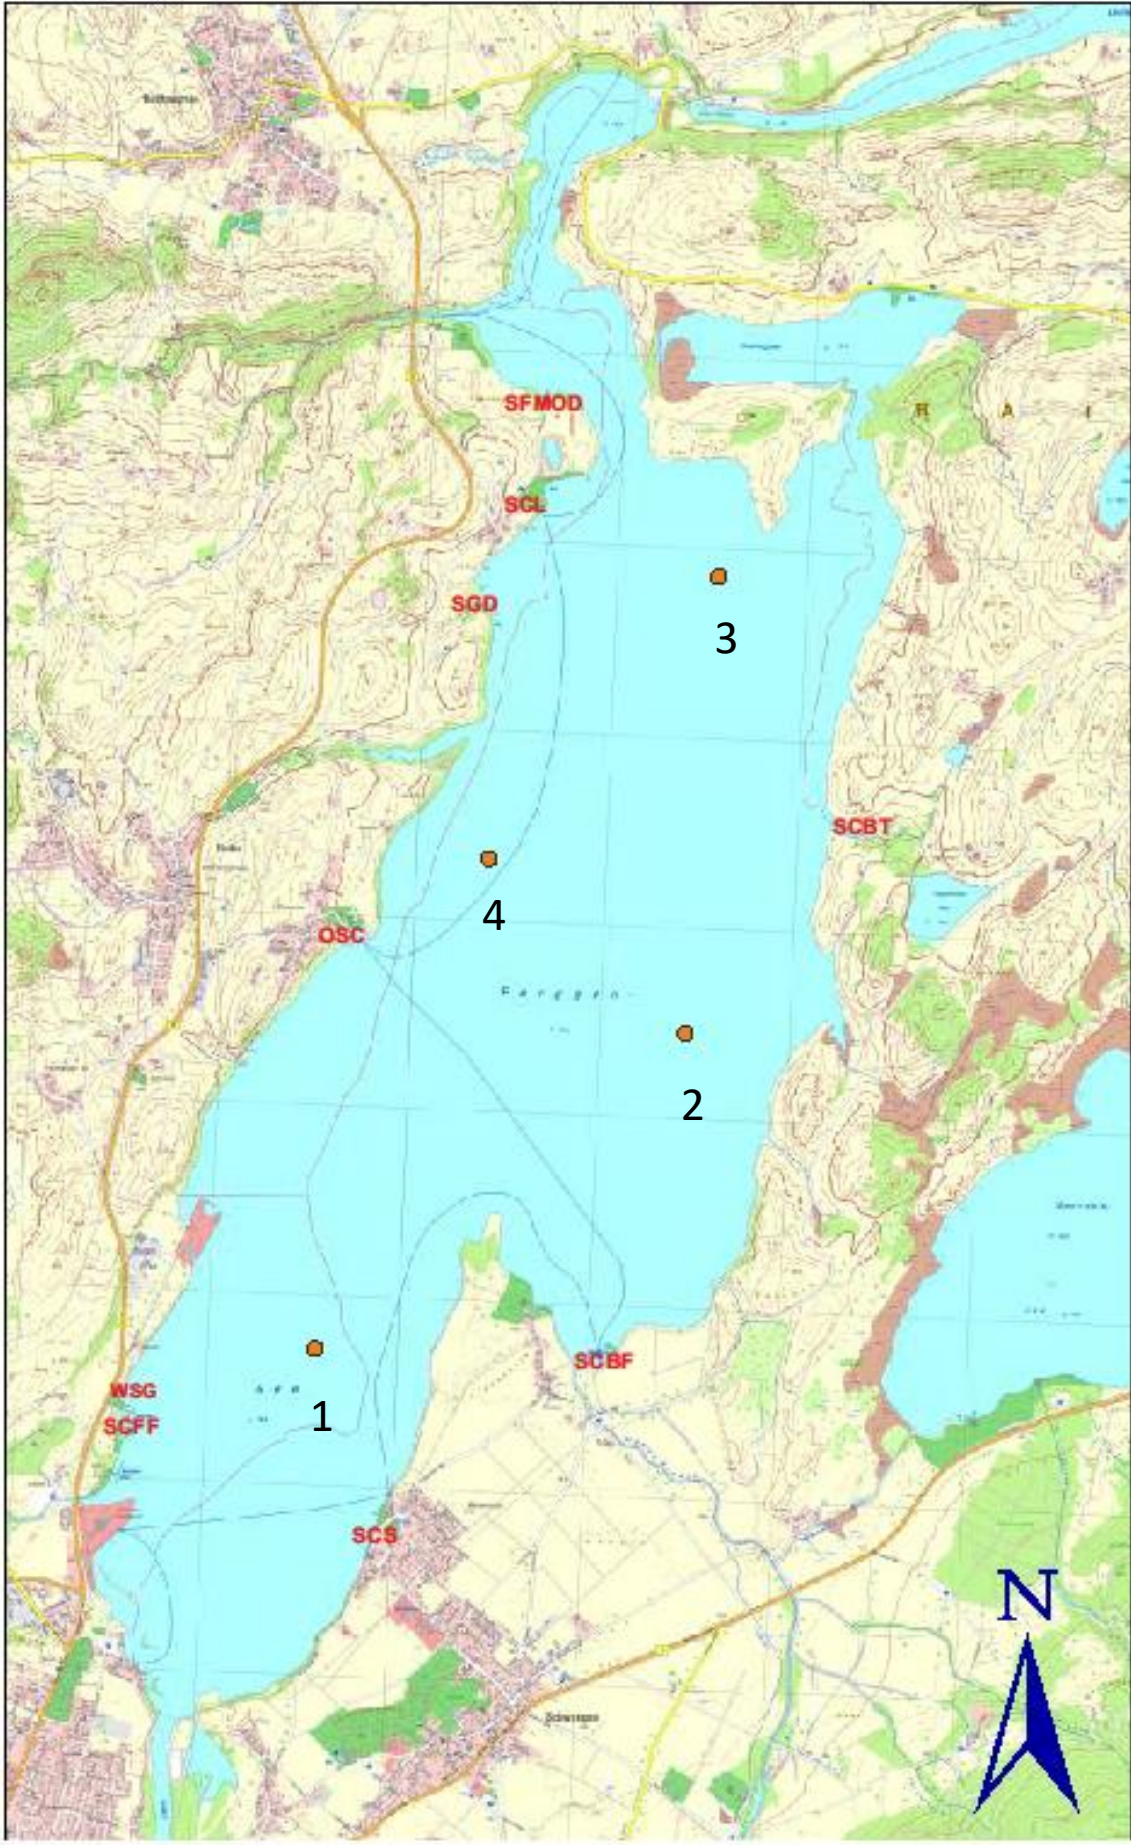

# Lage der Festbojen

# Start-2-3-4-1-Ziel

Alle Tonnen backbord liegen lassen

Flagge am Startschiff ROT

# Start 1-2-3-4 Ziel

Alle Tonnen backbord liegen lassen  
Flagge am Startschiff Schwarz