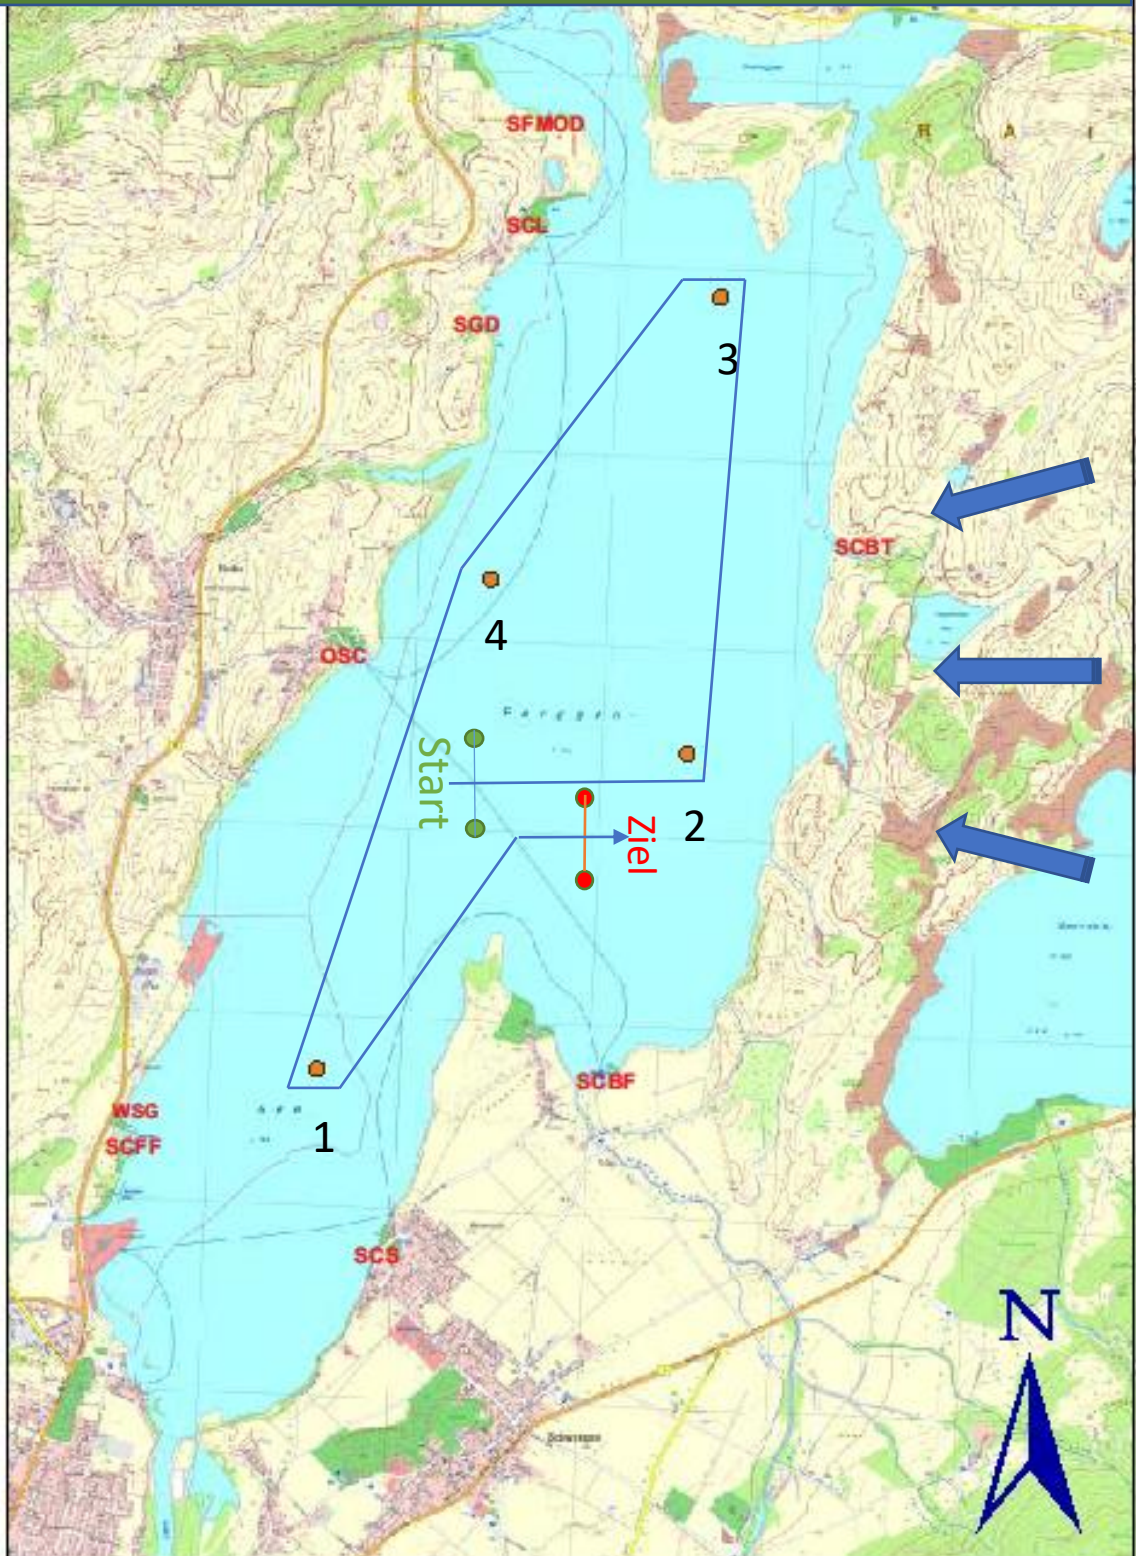

# Start 4-1-2-3-Ziel

Alle Tonnen backbord liegen lassen  
Flagge am Startschiff BLAU

# Start-4-1-2-3-Hilfsboje STB-Ziel

Tonnen 4-1-2-3 backbord, HT steuerbord liegen lassen  
Flagge am Startschiff BLAU

# Start 2-3-4-1-Ziel

Alle Tonnen backbord liegen lassen  
Flagge am Startschiff GRÜN

# Start 1-2-3-4 Ziel

Alle Tonnen backbord liegen lassen  
Flagge am Startschiff Schwarz